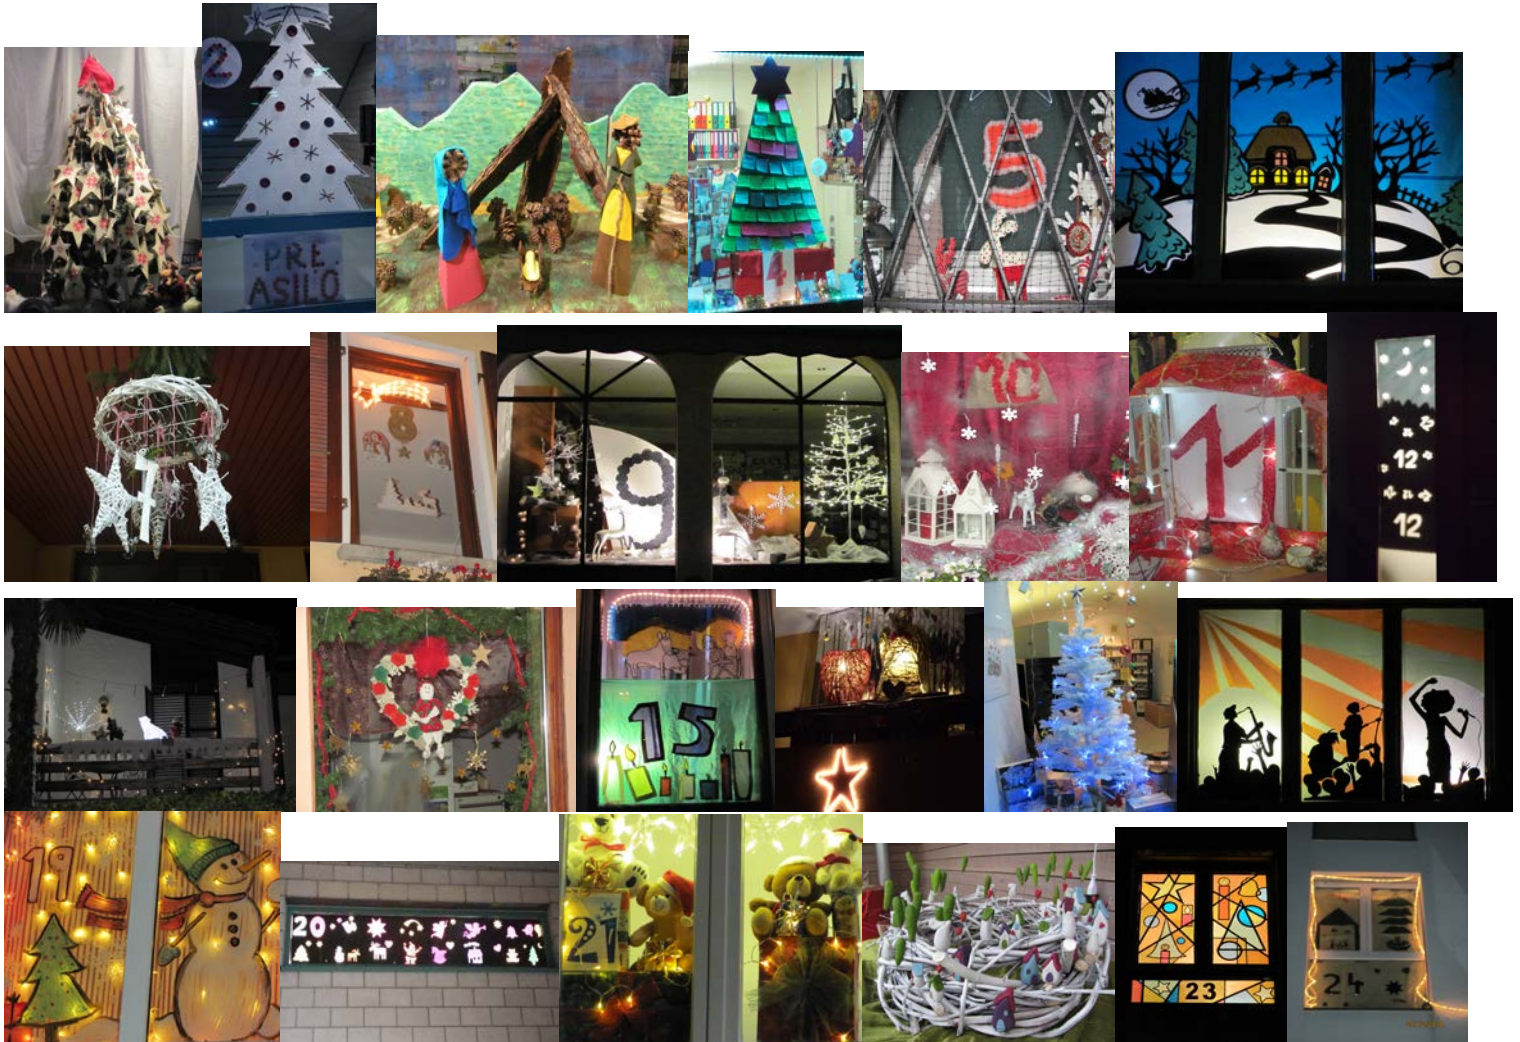

FINESTRE DELL' AVVENTO 2014

GRAZIE

Gruppo Genitori Caslano
Casella postale 216, CH-6987 Caslano